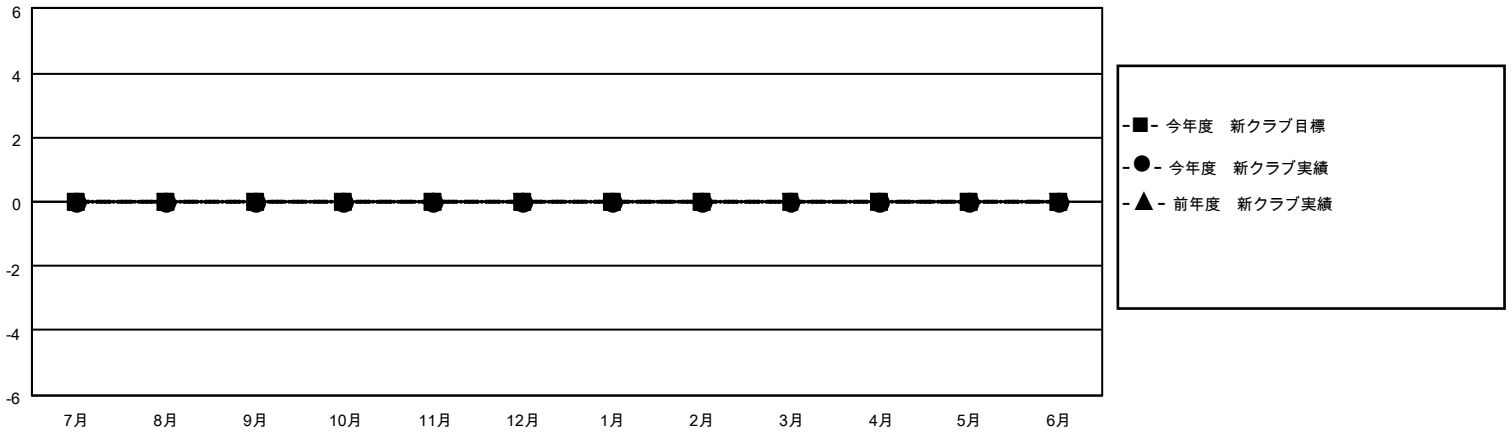

MONTHLY MEMBERSHIP PROGRESS REPORT

地域 JAPAN

District 336 C

Results as of: 10/31/2022

クラブ				名			
結果：2022-2023				結果：2022-2023			
四半期	新クラブ目標	新クラブ	解散クラブ	四半期	会員純増目標	会員増強実績	退会者(転籍を含む)実際
7月/8月/9月	0	0	0	7月/8月/9月	50	87	50
10月/11月/12月	0	0	0	10月/11月/12月	50	6	11
1月/2月/3月	0	0	0	1月/2月/3月	50	0	0
4月/5月/6月	0	0	0	4月/5月/6月	50	0	0

新クラブ目標及び実績累計

会員目標及び実績累計

解散クラブ: 0	40 CLUBS OF 79 一名以上の新会 員を登録	男女別	
退会者		男性	2,377 (82.25%)
物故会員 11	会員累計データを見るには、ここをクリック	女性	513 (17.75%)
クラブ解散 0		NON BINARY	0 (0.00%)
その他 50		PREFER NOT TO ANSWER	0 (0.00%)
合計 61		世帯主/家族会員合計	637
		国際会費半額の家族会員	337