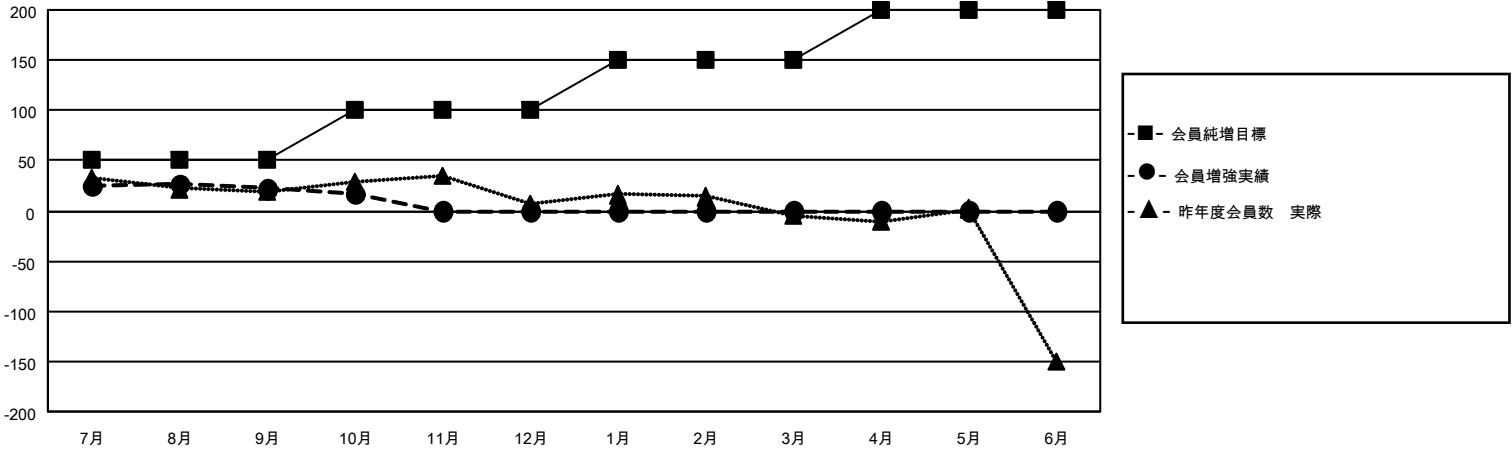

MONTHLY MEMBERSHIP PROGRESS REPORT

地域 JAPAN

District 336 C

Results as of: 10/31/2022

クラブ				名			
結果：2022-2023				結果：2022-2023			
四半期	新クラブ目標	新クラブ	解散クラブ	四半期	会員純増目標	会員増強実績	退会者(転籍を含む)実際
7月/8月/9月	0	0	0	7月/8月/9月	50	87	50
10月/11月/12月	0	0	0	10月/11月/12月	50	6	11
1月/2月/3月	0	0	0	1月/2月/3月	50	0	0
4月/5月/6月	0	0	0	4月/5月/6月	50	0	0

新クラブ目標及び実績累計

会員目標及び実績累計

解散クラブ: 0	40 CLUBS OF 79 一名以上の新会 員を登録	男女別	
退会者		男性	2,377 (82.25%)
物故会員 11	会員累計データを見るには、ここをクリック	女性	513 (17.75%)
クラブ解散 0		NON BINARY	0 (0.00%)
その他 50		PREFER NOT TO ANSWER	0 (0.00%)
合計 61		世帯主/家族会員合計	637
		国際会費半額の家族会員	337